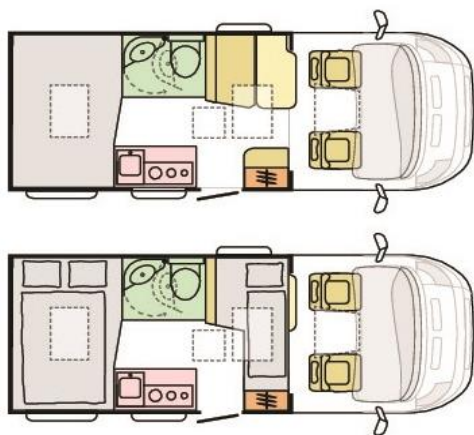

ADRIA COMPACT PLUS SP

DATI TECNICI

X standard O opzione - non previsto

TELAIO		
Classe di emissione		Euro 6D Final
Fiat 6D 2.3 140 Hp 35 L		X
PESI E DIMENSIONI		
Lunghezza esterna (mm)		5999
Larghezza esterna (mm)		2120
Altezza esterna (mm)		2780
Altezza interna (mm)		1980
Peso in ordine di marcia (Kg)		2615
Peso a pieno carico (massimo autorizzato)		3500
Peso massimo rimorchiabile (Kg)		2000
Massimo carico autorizzato (Kg)		885
Passo (mm)		3450
Posti omologati (guidatore incluso)		4
TELAIO ATTREZZATURE		
Ecopack per motorizzazione 140 Hp		X
ABS + EBD		X
Infotainment Uconnect 7" con display touchscreen		X
Adria Black Pack per telaio LIGHT (25E+3YL+431+LPZ)		X
Fiat Bianco 549		X
Kit Fix & Go (in sostituzione della ruota di scorta)		X
Specchi esterni elettrici con funzione di disappannamento		X
Serbatoio gasolio (Lt.)		90
Serbatoio Ad Blue (Lt.)		19